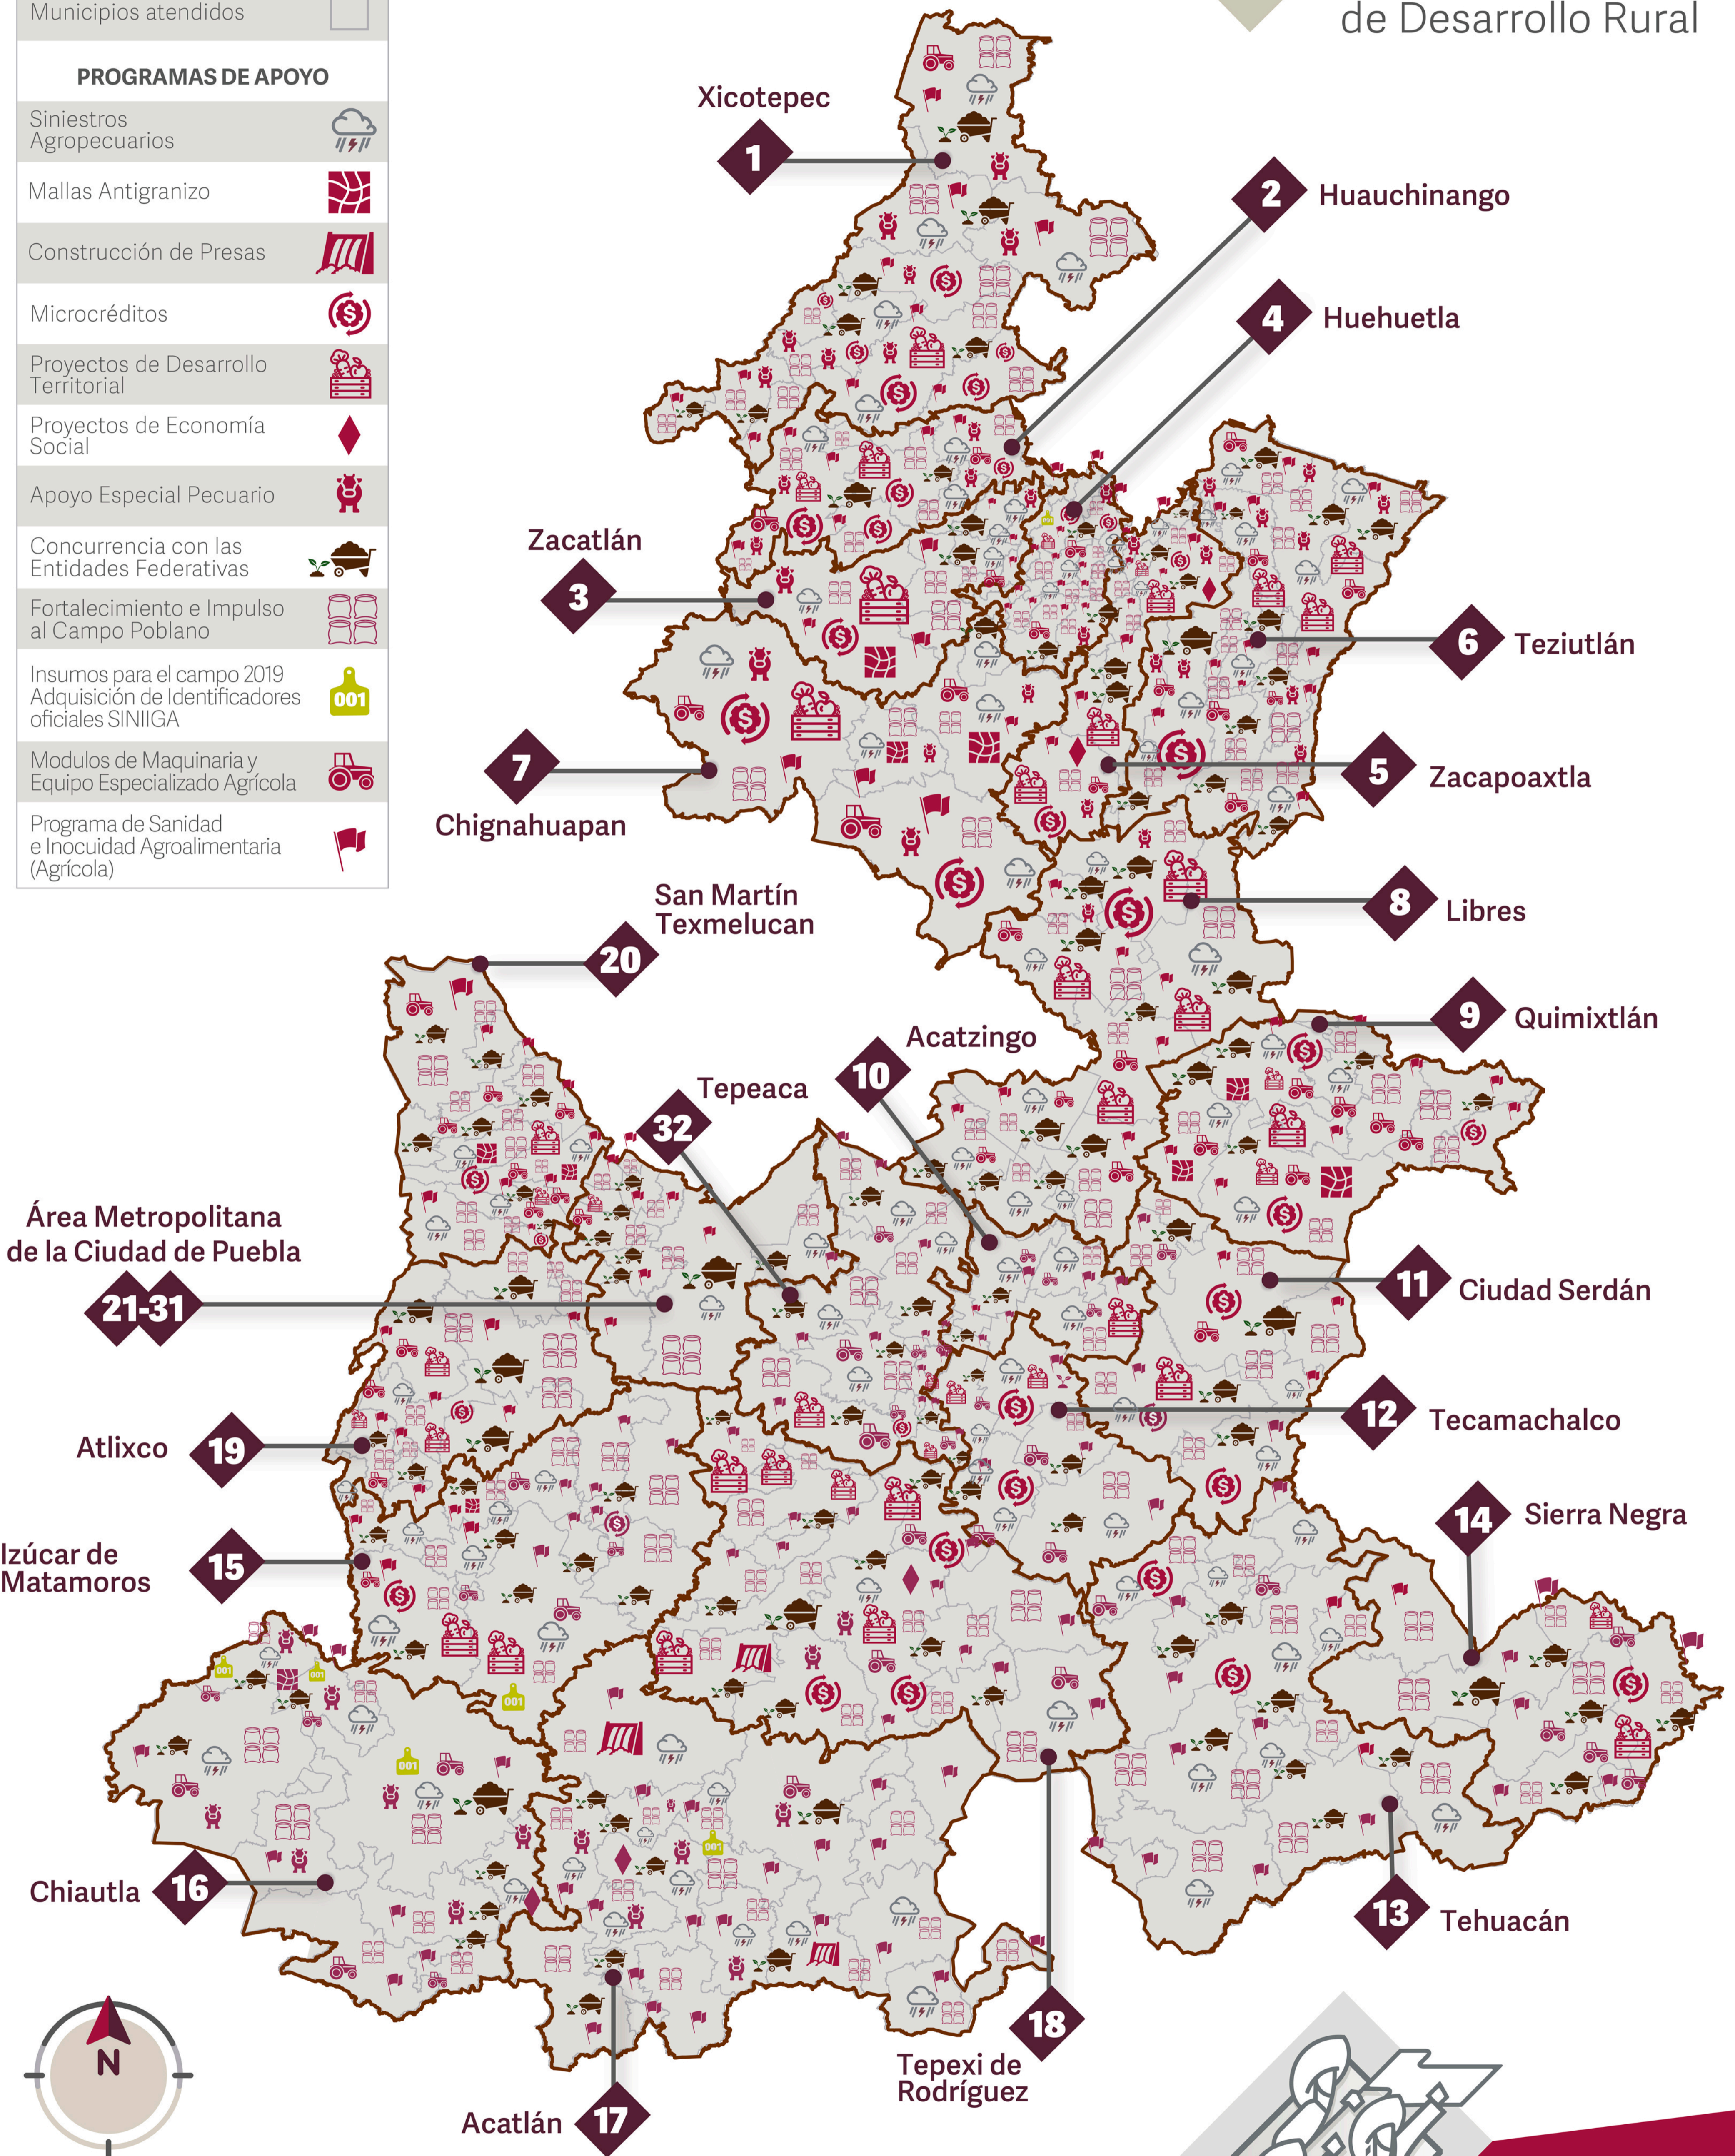

# RECUPERANDO EL CAMPO POBLANO APOYOS ENTREGADOS

Secretaría  
de Desarrollo Rural

SIMBOLOGÍA	
Municipios atendidos	
PROGRAMAS DE APOYO	
Siniestros Agropecuarios	
Mallas Antigranizo	
Construcción de Presas	
Microcréditos	
Proyectos de Desarrollo Territorial	
Proyectos de Economía Social	
Apoyo Especial Pecuario	
Concurrencia con las Entidades Federativas	
Fortalecimiento e Impulso al Campo Poblano	
Insumos para el campo 2019 Adquisición de Identificadores oficiales SINIIGA	
Modulos de Maquinaria y Equipo Especializado Agrícola	
Programa de Sanidad e Inocuidad Agroalimentaria (Agrícola)	

Gobierno  
de Puebla

Hacer historia. Hacer futuro.